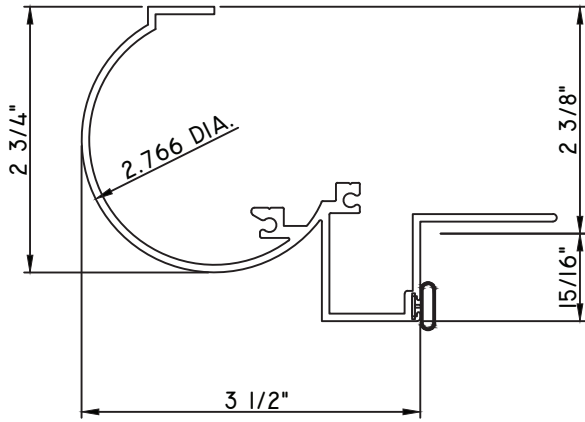

ALUMINUM PRESET PANNINGS E300/E500 - HORIZONTAL SLIDER

PRESET PANNING
M21661 - PANNING