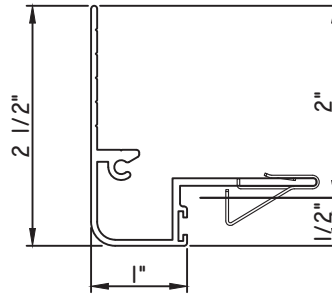

PRESET PANNING

M20505 - PANNING
9146E - W.S.
1974 - CLIP
MH8-18X1 LP - FASTENER (QTY. 4)

PRESET PANNING

M23977 - PANNING
BPN-9159 - W.S.
1974 - CLIP
MH8-18X1 LP - FASTENER (QTY. 4)

PRESET PANNING

M17748 - PANNING
BPN-9159 - W.S.
MH8-18X1 LP - FASTENER (QTY. 4)
1974 - CLIP
(6" FROM EACH CORNER & 20" O.C.)