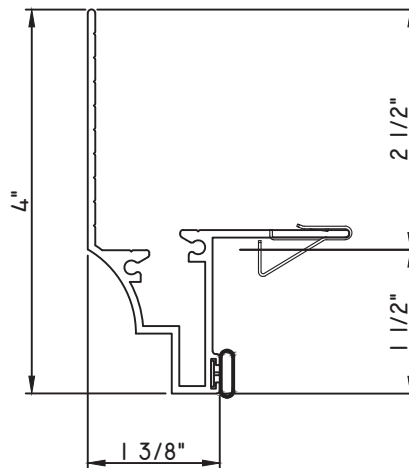

PRESET PANNING

M20505 - PANNING
9146E - W.S.
1974 - CLIP
MH8-18X1 LP - FASTENER (QTY. 4)

PRESET PANNING

M23977 - PANNING
BPN-9159 - W.S.
1974 - CLIP
MH8-18X1 LP - FASTENER (QTY. 4)

PRESET PANNING

M17748 - PANNING
BPN-9159 - W.S.
MH8-18X1 LP - FASTENER (QTY. 4)
1974 - CLIP
(6" FROM EACH CORNER & 20" O.C.)