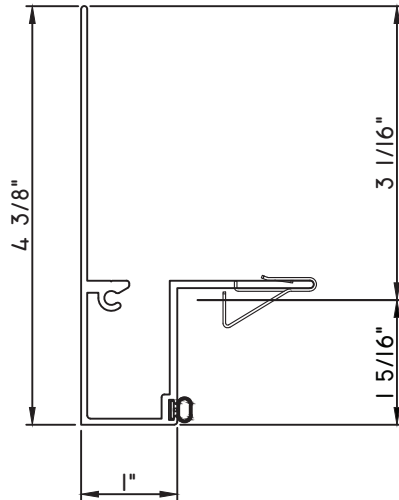

PRESET PANNING

M20505 - PANNING
9146E - W.S.
1974 - CLIP
MH8-18X1 LP - FASTENER (QTY. 4)

PRESET PANNING

M23977 - PANNING
BPN-9159 - W.S.
1974 - CLIP
MH8-18X1 LP - FASTENER (QTY. 4)

PRESET PANNING

M17748 - PANNING
BPN-9159 - W.S.
MH8-18X1 LP - FASTENER (QTY. 4)
1974 - CLIP
(6" FROM EACH CORNER & 20" O.C.)